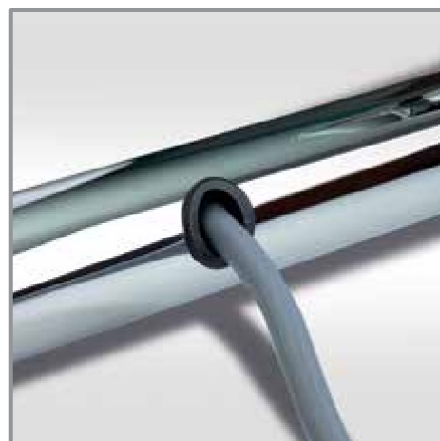

Tuote nro. D157.400-B1